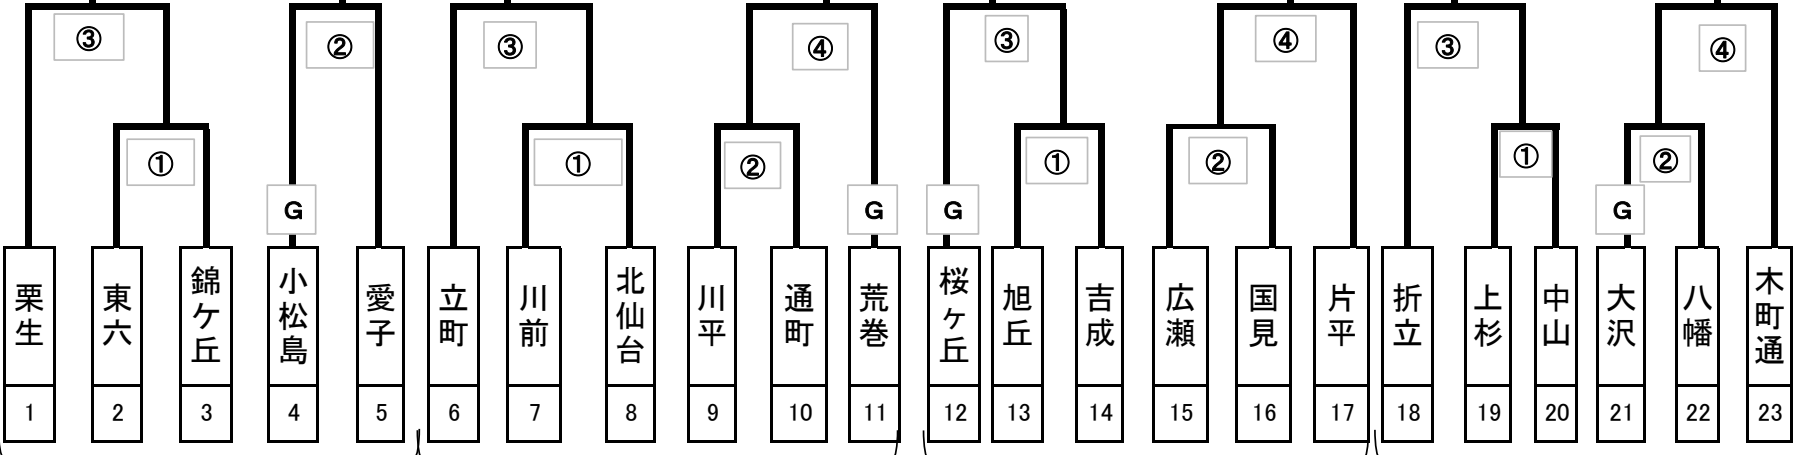

# 令和5年度 仙台市学童秋季大会 青葉区予選

雨天順延により市大会までに決勝戦が行えなかった場合は、左側のチームを第1代表とする

優勝: 第1代表 準優勝: 第2代表

3日目

2日目

1日目

Aブロック  
桜ヶ丘球場

Bブロック  
評定河原球場

Cブロック  
広瀬多目的(西側)

Dブロック  
広瀬多目的(東側)

- 栗生  
1
- 東六  
2
- 錦ヶ丘  
3
- 小松島  
4
- 愛子  
5
- 立町  
6
- 川前  
7
- 北仙台  
8
- 川平  
9
- 通町  
10
- 荒巻  
11
- 桜ヶ丘  
12
- 旭丘  
13
- 吉成  
14
- 広瀬  
15
- 国見  
16
- 片平  
17
- 折立  
18
- 上杉  
19
- 中山  
20
- 大沢  
21
- 八幡  
22
- 木町通  
23

《2日目:10月29日》《3日目:11月3日》

Aブロック	①	9時45分～
桜ヶ丘球場	②	11時45分～
	③	13時45分～

Bブロック	①	9時30分～
評定河原球場	②	11時30分～
	③	13時30分～
	④	15時30分～

Cブロック	①	8時30分～
広瀬多目的(西側)	②	10時30分～
	③	12時30分～
	④	14時30分～

Dブロック	①	8時30分～
広瀬多目的(東側)	②	10時30分～
	③	12時30分～
	④	14時30分～

■審判の割り振り

4試合会場の場合

①は②、②は①、③は④、④は③

※ただし、3日目はゴールド審判による

■試合会場と試合開始予定時間

	《1日目:10月22日》	《2日目:10月29日》	《3日目:11月3日》
広瀬多目的		キッズ大会会場 8時集合	
広瀬球場		① 8時30分～ ② 10時30分～ ③ 12時30分～ ④ 14時30分～	
広瀬球場			① 8時30分～ ② 10時30分～ ③ 12時15分～ ④ 13時30分～