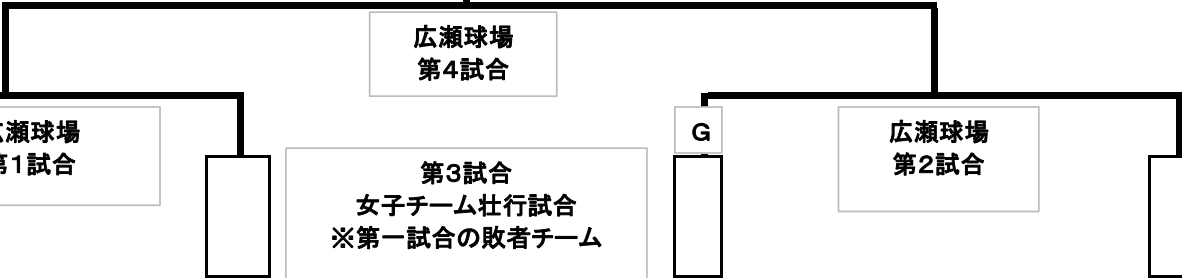

# 令和5年度 仙台市学童秋季大会 青葉区予選

雨天順延により市大会までに決勝戦が行えなかった場合は、左側のチームを第1代表とする

優勝: 第1代表 準優勝: 第2代表

3日目

2日目

1日目

Aブロック  
桜ヶ丘球場

Bブロック  
評定河原球場

■審判の割り振り

4試合会場の場合

①は②、②は①、③は④、④は③

※ただし、3日目はゴールド審判による

■試合会場と試合開始予定時間

	《1日目:10月22日》	《2日目:10月29日》	《3日目:11月3日》
広瀬多目的		キッズ大会会場 8時集合	
広瀬球場		① 8時30分～ ② 10時30分～ ③ 12時30分～ ④ 14時30分～	
広瀬球場			① 8時30分～ ② 10時30分～ ③ 12時15分～ ④ 13時30分～